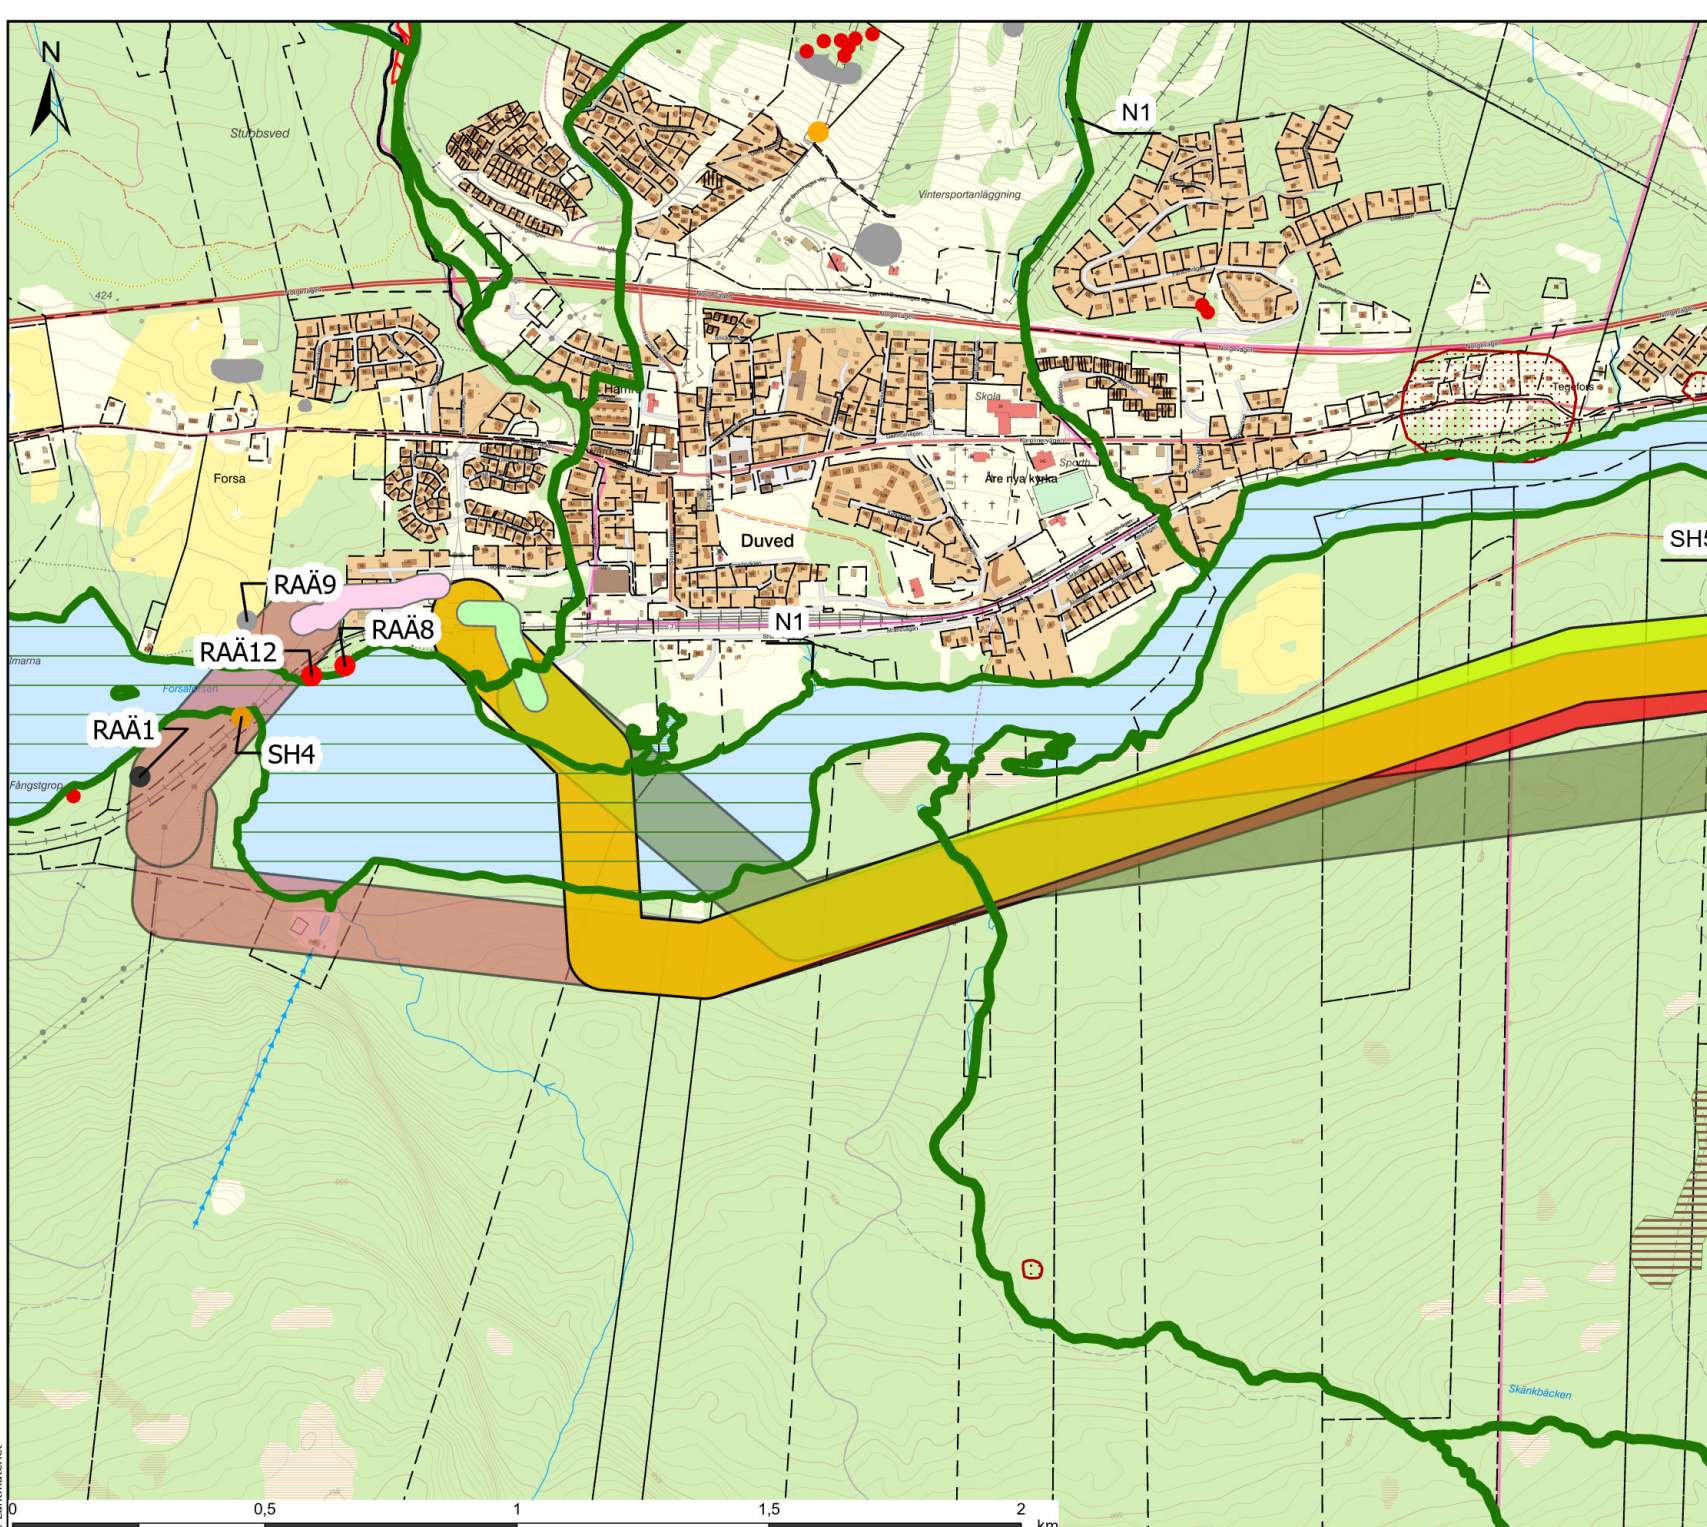

Natur och Kultur

Åredalen

Karta: 1/7

Ritad av: Tobias Öström

Datum: 2026-05-05

Kartprojektion: SWEREF99 TM

Skala: 1:15 000

Teckenförklaring

- | | |
|-----------------|-------------------------------|
| Korridor A1 | Objekt med naturvärden |
| Korridor A2 | Natura 2000 Habitatdir. SCI |
| Korridor A3 | Ängs och betesinvetering |
| Korridor B1 | Skog o Historia Punkt |
| Korridor B2 | Skog o Historia Yta |
| Korridor B3 | Skog o Historia Linje |
| Korridor B4 | Fornlämning |
| Korridor B5 | Ingen antikvarisk bedömning |
| Kabel 1 | Övrig kulturhistorisk lämning |
| Kabel 2 | RI kulturmiljövård |
| Biotopskydd | Forn- och kulturlämning linje |
| Naturvårdsavtal | Forn- och kulturlämning yta |
| Nyckelbiotoper | Övrig kulturhistorisk lämning |
| Sumpskogar | Fastighetsgräns |

Endast objekt inom 100 m från korridorerna har etikett

Natur och Kultur

Åredalen

Karta: 2/7

Ritad av: Tobias Öström

Datum: 2026-05-05

Kartprojektion: SWEREF99 TM

Skala: 1:15 000