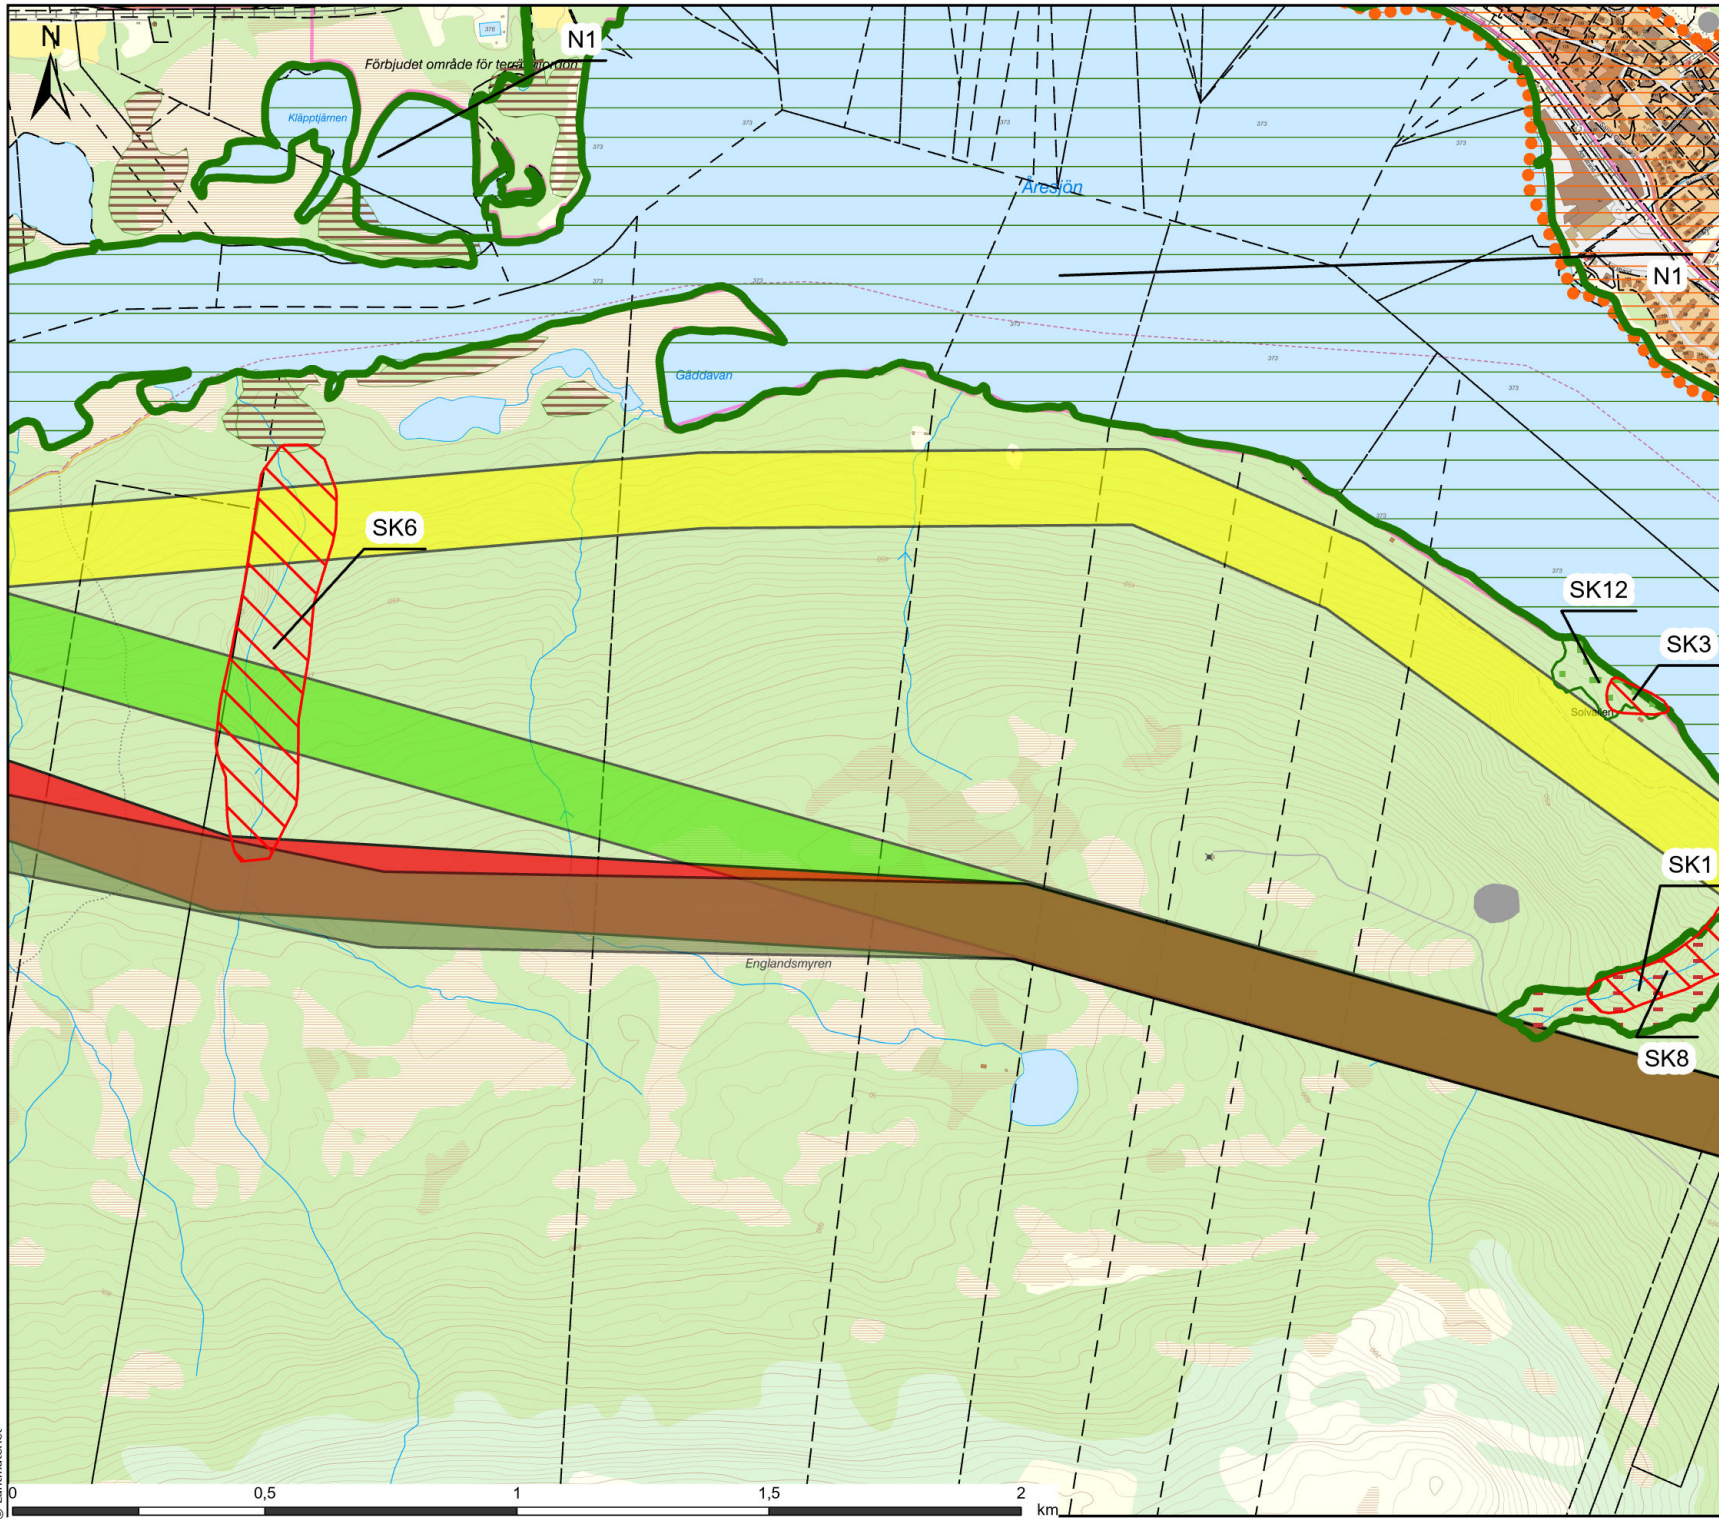

Endast objekt inom 100 m från korridorerna har etikett

Natur och Kultur

Åredalen

Karta: 2/7

Ritad av: Tobias Öström

Datum: 2026-05-05

Kartprojektion: SWEREF99 TM

Skala: 1:15 000

Teckenförklaring

	Korridor A1		Objekt med naturvärden
	Korridor A2		Natura 2000 Habitatdir. SCI
	Korridor A3		Ängs och betesinvetering
	Korridor B1		Skog o Historia Punkt
	Korridor B2		Skog o Historia Yta
	Korridor B3		Skog o Historia Linje
	Korridor B4		Fornlämning
	Korridor B5		Ingen antikvarisk bedömning
	Kabel 1		Övrig kulturhistorisk lämning
	Kabel 2		RI kulturmiljövård
	Biotopskydd		Forn- och kulturlämning linje
	Naturvårdsavtal		Forn- och kulturlämning yta
	Nyckelbiotoper		Övrig kulturhistorisk lämning
	Sumpskogar		Fastighetsgräns

Endast objekt inom 100 m från korridorerna har etikett

Natur och Kultur

Aredalen

Karta: 3/7

Ritad av: Tobias Öström

Datum: 2026-05-05

Kartprojektion: SWEREF99 TM

Skala: 1:15 000