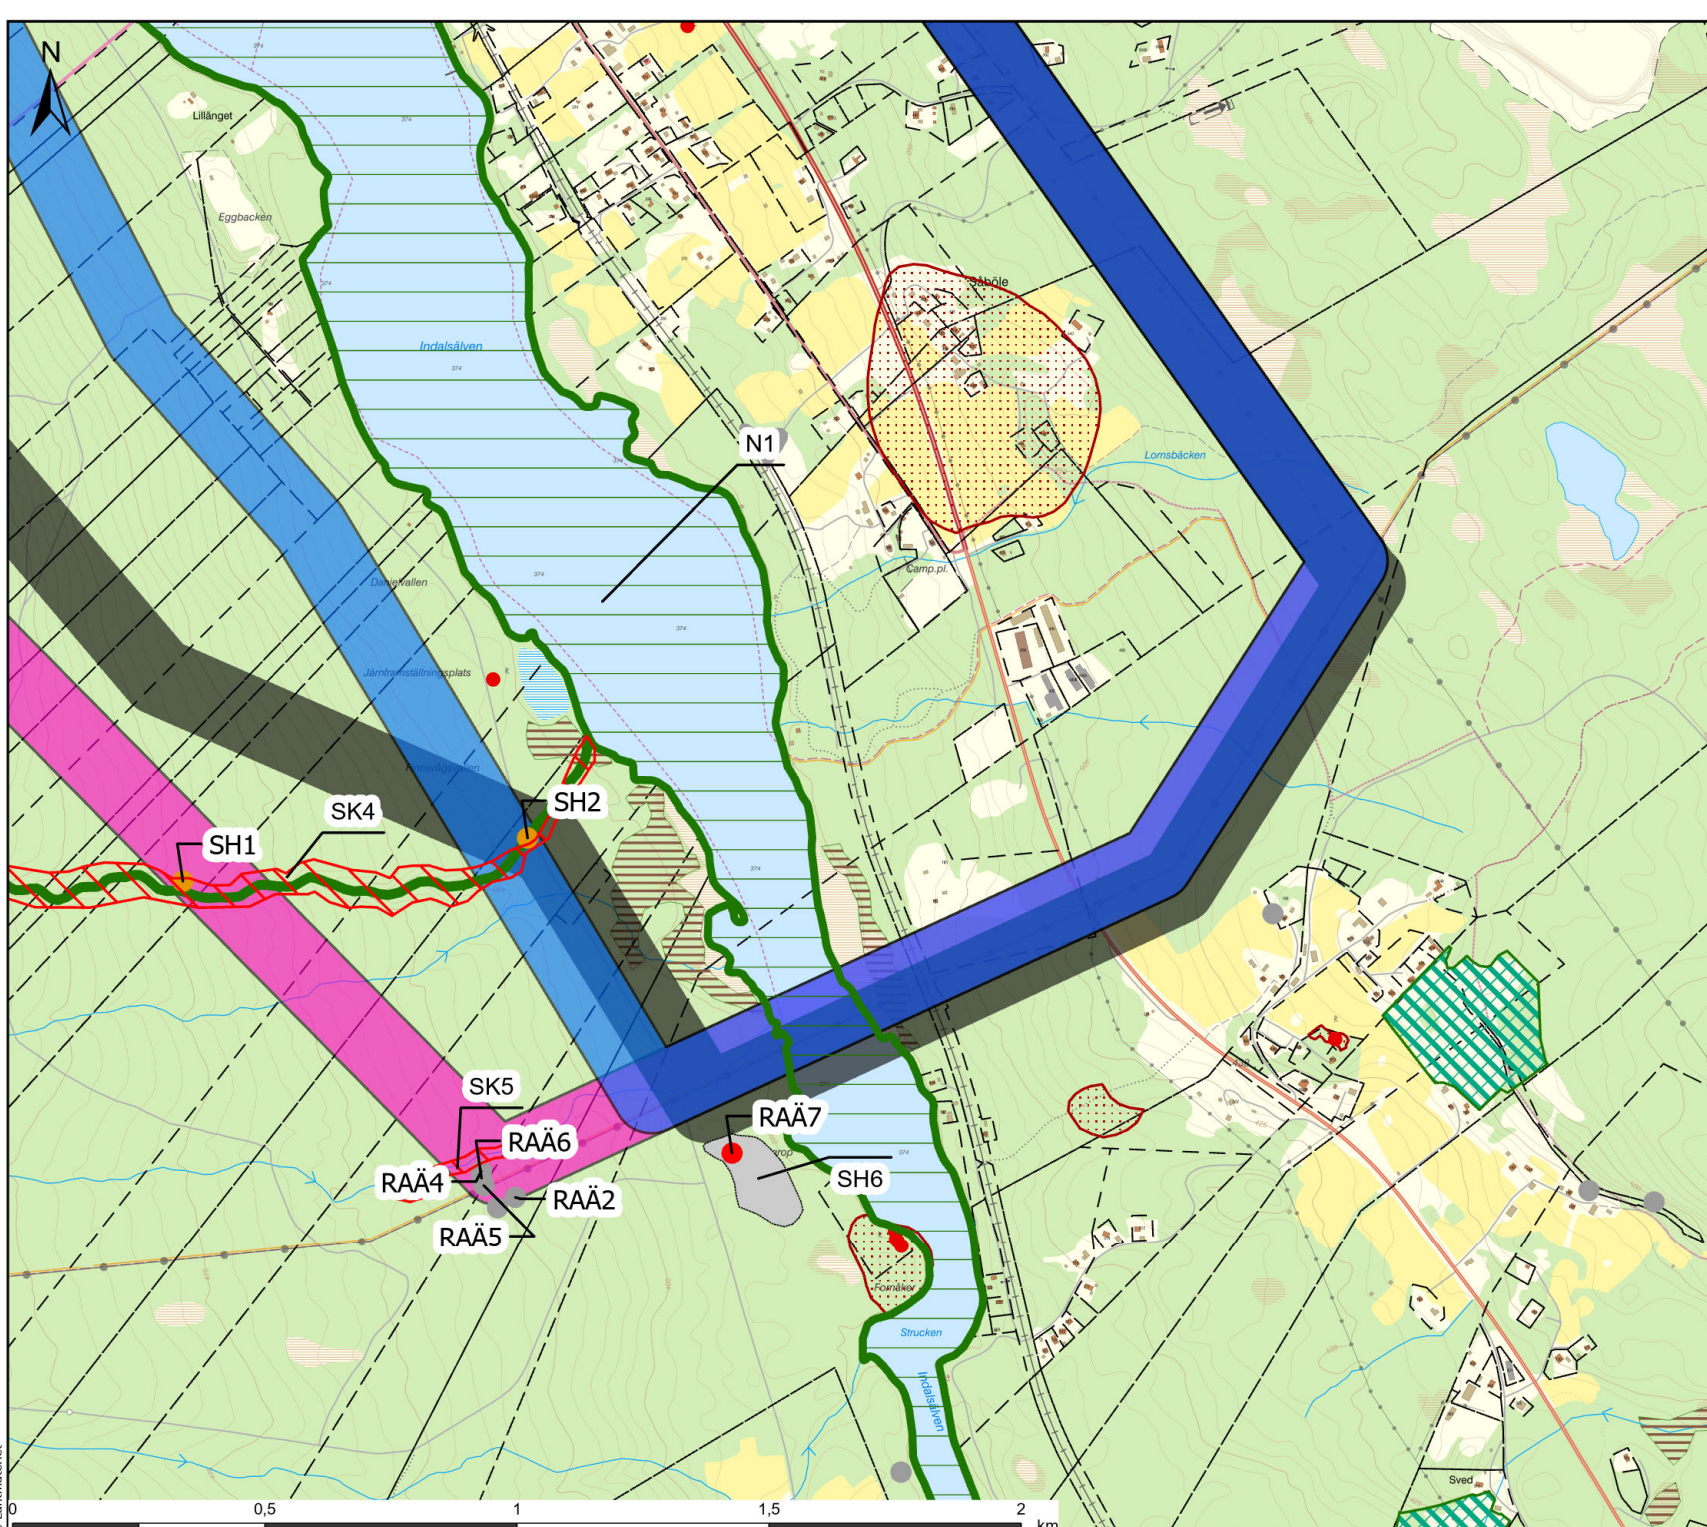

Endast objekt inom 100 m från korridorerna har etikett

Natur och Kultur

Åredalen

Karta: 6/7

Ritad av: Tobias Öström

Datum: 2026-05-05

Kartprojektion: SWEREF99 TM

Skala: 1:15 000

Teckenförklaring

	Korridor A1		Objekt med naturvärden
	Korridor A2		Natura 2000 Habitatdir. SCI
	Korridor A3		Ängs och betesinvetering
	Korridor B1		Skog o Historia Punkt
	Korridor B2		Skog o Historia Yta
	Korridor B3		Skog o Historia Linje
	Korridor B4		Fornlämning
	Korridor B5		Ingen antikvarisk bedömning
	Kabel 1		Övrig kulturhistorisk lämning
	Kabel 2		RI kulturmiljövård
	Biotopskydd		Forn- och kulturlämning linje
	Naturvårdsavtal		Forn- och kulturlämning yta
	Nyckelbiotoper		Övrig kulturhistorisk lämning
	Sumpskogar		Fastighetsgräns

Endast objekt inom 100 m från korridorerna har etikett

Natur och Kultur

Åredalen

Karta: 717

Ritad av: Tobias Öström

Datum: 2026-05-05

Kartprojektion: SWEREF99 TM

Skala: 1:15 000