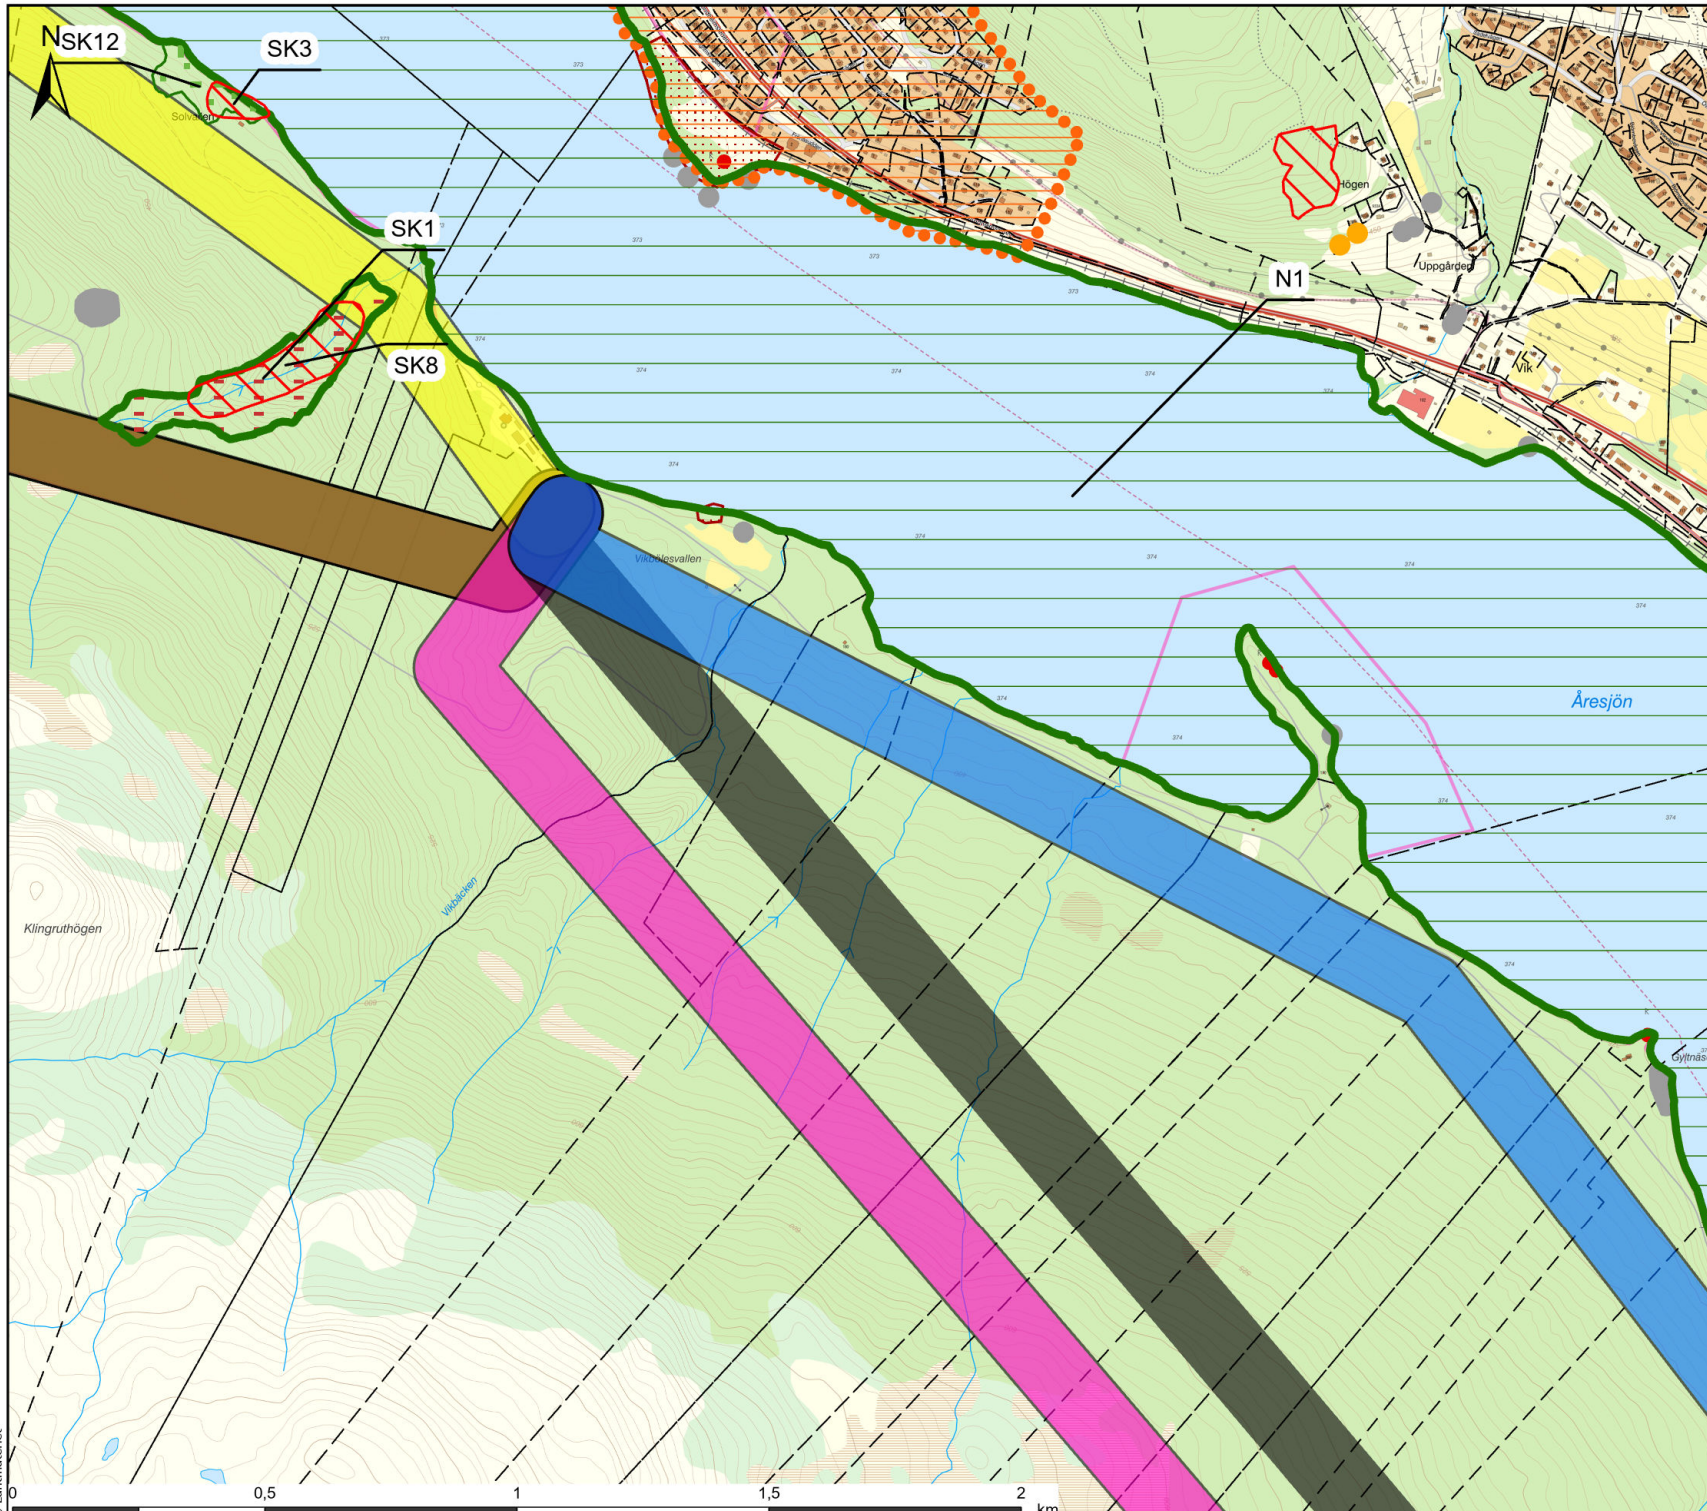

Teckenförklaring

- Korridor A1
- Korridor A2
- Korridor A3
- Korridor B1
- Korridor B2
- Korridor B3
- Korridor B4
- Korridor B5
- Kabel 1
- Kabel 2
- Biotopskydd
- Naturvårdsavtal
- Nyckelbiotoper
- Sumpskogar
- Objekt med naturvärden
- Natura 2000 Habitatdir. SCI
- Ängs och betesinvetering
- Skog o Historia Punkt
- Skog o Historia Yta
- Skog o Historia Linje
- Fornlämning
- Ingen antikvarisk bedömning
- Övrig kulturhistorisk lämning
- RI kulturmiljövård
- Forn- och kulturlämning linje
- Forn- och kulturlämning yta
- Övrig kulturhistorisk lämning
- Fastighetsgräns

Endast objekt inom 100 m från korridorerna har etikett

Natur och Kultur

Åredalen

Karta: 4/7

Ritad av: Tobias Öström

Datum: 2026-05-05

Kartprojektion: SWEREF99 TM

Skala: 1:15 000

Teckenförklaring

	Korridor A1		Objekt med naturvärden
	Korridor A2		Natura 2000 Habitatdir. SCI
	Korridor A3		Ängs och betesinvetering
	Korridor B1		Skog o Historia Punkt
	Korridor B2		Skog o Historia Yta
	Korridor B3		Skog o Historia Linje
	Korridor B4		Fornlämning
	Korridor B5		Ingen antikvarisk bedömning
	Kabel 1		Övrig kulturhistorisk lämning
	Kabel 2		RI kulturmiljövärd
	Biotopskydd		Forn- och kulturlämning linje
	Naturvårdsavtal		Forn- och kulturlämning yta
	Nyckelbiotoper		Övrig kulturhistorisk lämning
	Sumpskogar		Fastighetsgräns

Endast objekt inom 100 m från korridorerna har etikett

Natur och Kultur

Äredalen

Karta: 5/7

Ritad av: Tobias Öström

Datum: 2026-05-05

Kartprojektion: SWEREF99 TM

Skala: 1:15 000