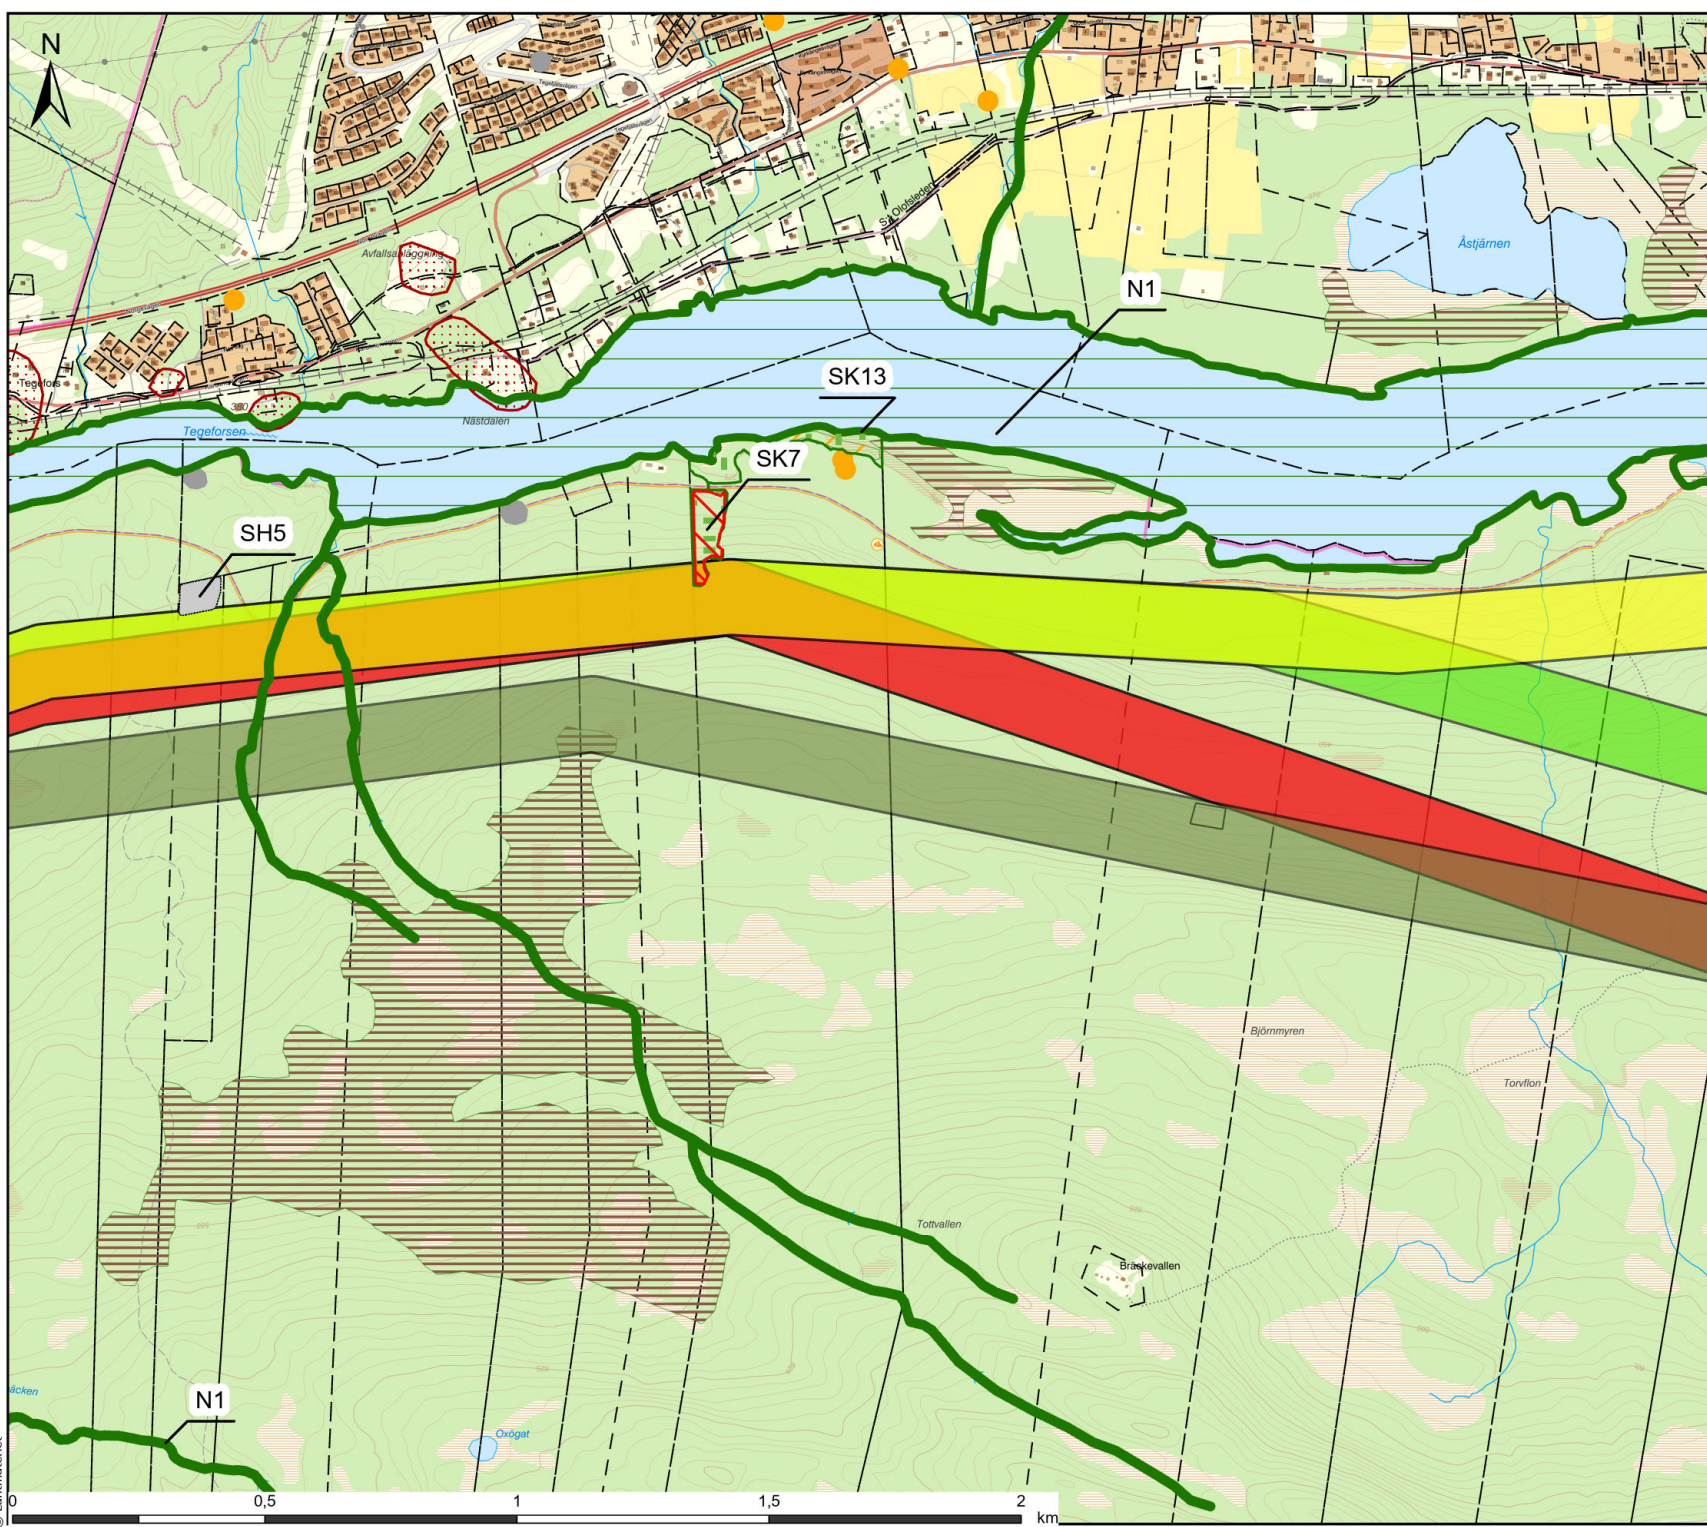

Endast objekt inom 100 m från korridorerna har etikett

Natur och Kultur

Åredalen

Karta: 2/7

Ritad av: Tobias Öström

Datum: 2026-05-05

Kartprojektion: SWEREF99 TM

Skala: 1:15 000

Teckenförklaring

	Korridor A1		Objekt med naturvärden
	Korridor A2		Natura 2000 Habitatdir. SCI
	Korridor A3		Ängs och betesinvetering
	Korridor B1		Skog o Historia Punkt
	Korridor B2		Skog o Historia Yta
	Korridor B3		Skog o Historia Linje
	Korridor B4		Fornlämning
	Korridor B5		Ingen antikvarisk bedömning
	Kabel 1		Övrig kulturhistorisk lämning
	Kabel 2		RI kulturmiljövård
	Biotopskydd		Forn- och kulturlämning linje
	Naturvårdsavtal		Forn- och kulturlämning yta
	Nyckelbiotoper		Övrig kulturhistorisk lämning
	Sumpskogar		Fastighetsgräns

Endast objekt inom 100 m från korridorerna har etikett

Natur och Kultur

Aredalen

Karta: 3/7

Ritad av: Tobias Öström

Datum: 2026-05-05

Kartprojektion: SWEREF99 TM

Skala: 1:15 000