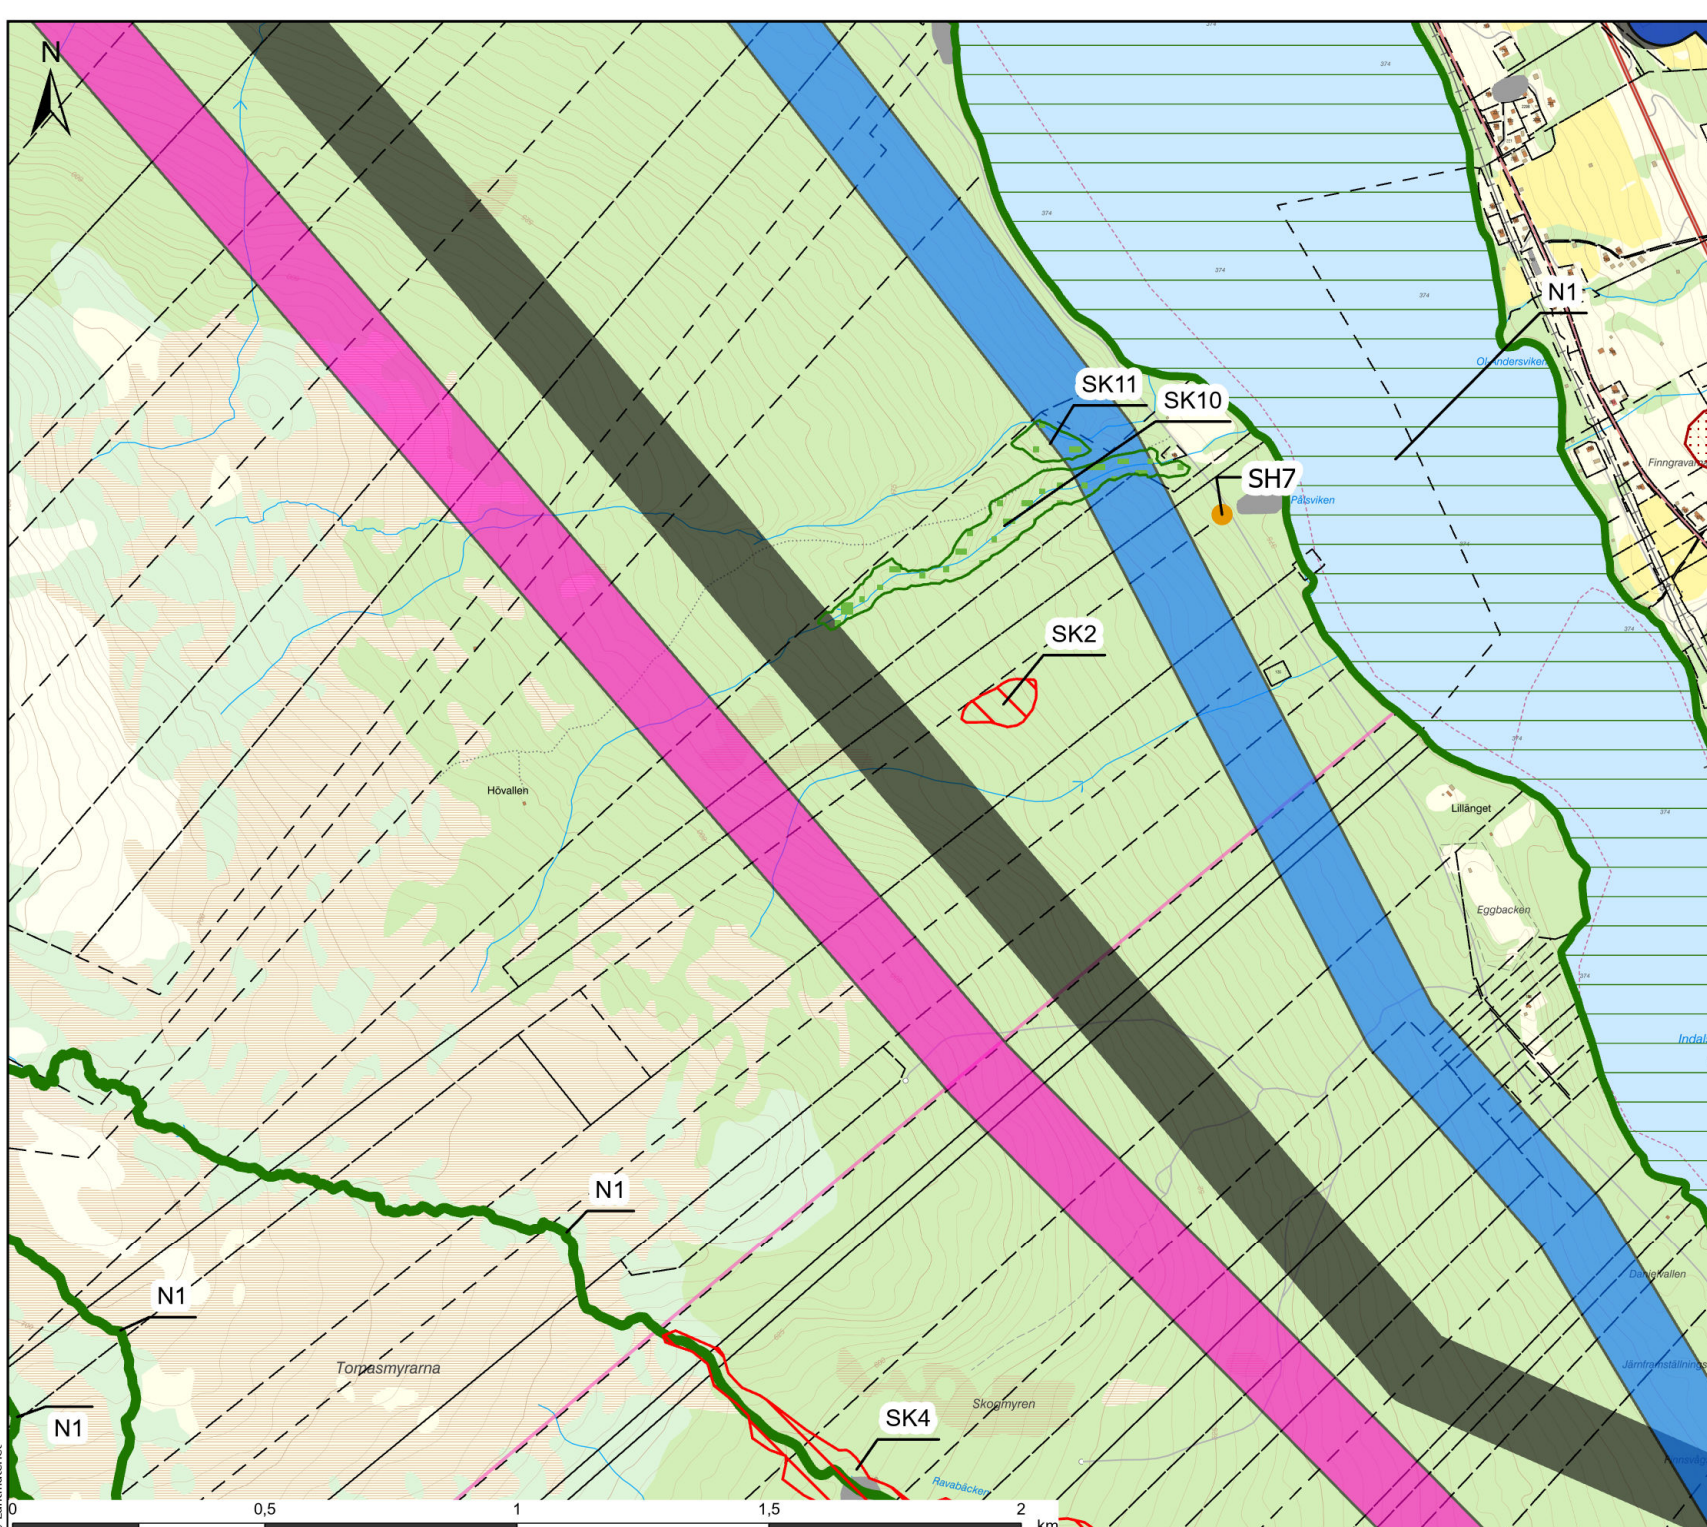

Endast objekt inom 100 m från korridorerna har etikett

Natur och Kultur

Äredalen

Karta: 5/7

Ritad av: Tobias Öström

Datum: 2026-05-05

Kartprojektion: SWEREF99 TM

Skala: 1:15 000

Endast objekt inom 100 m från korridorerna har etikett

Natur och Kultur

Åredalen

Karta: 6/7

Ritad av: Tobias Öström

Datum: 2026-05-05

Kartprojektion: SWEREF99 TM

Skala: 1:15 000