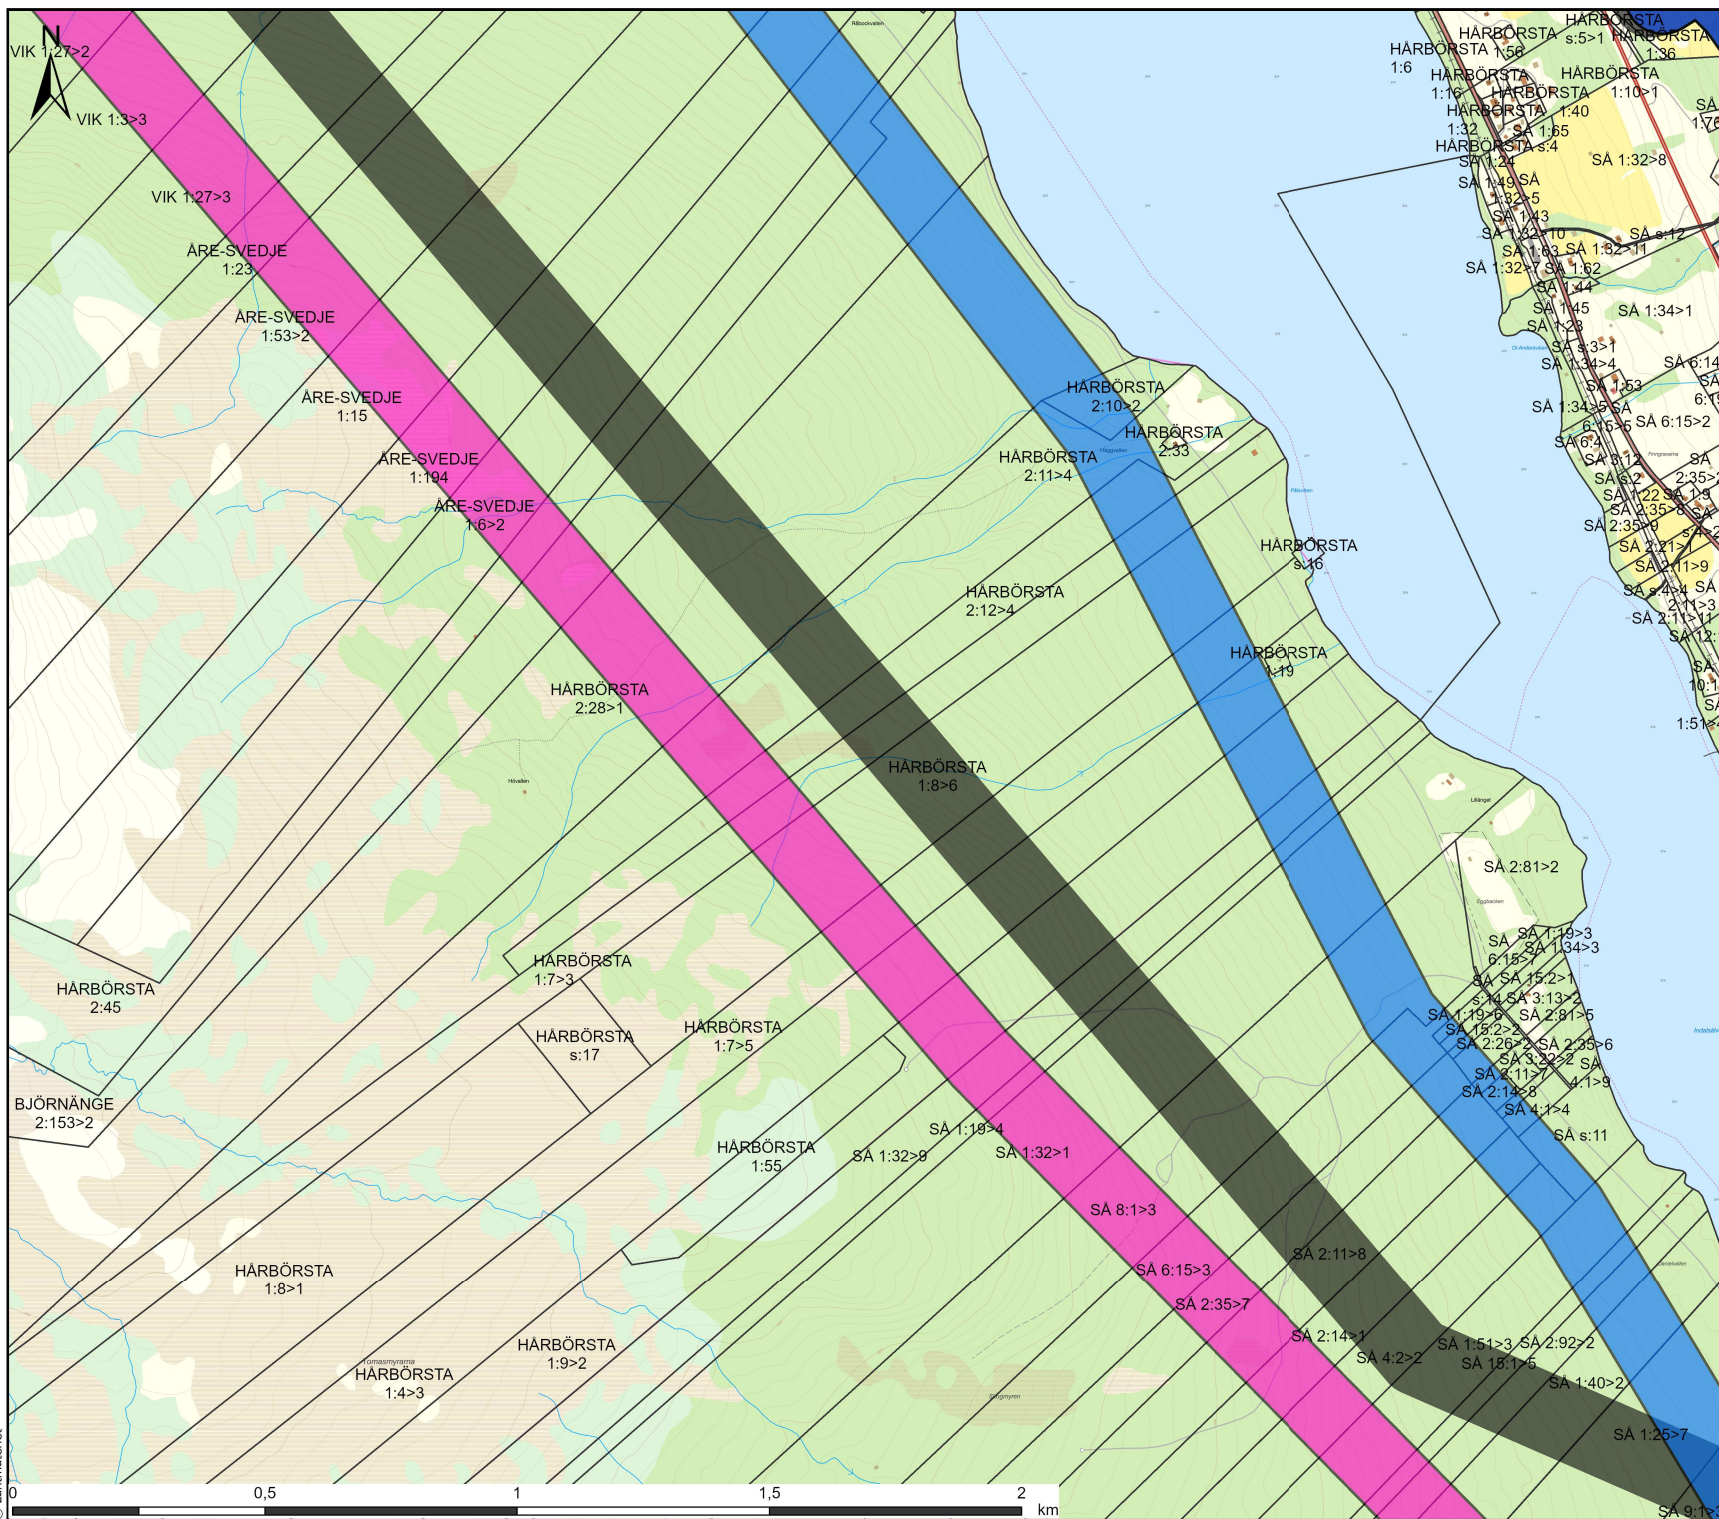

## Teckenförklaring

-  Korridor A1
-  Korridor A2
-  Korridor A3
-  Korridor B1
-  Korridor B2
-  Korridor B3
-  Korridor B4
-  Korridor B5
-  Kabel 1
-  Kabel 2
-  Fastighetsgräns

# Åredalen Fastigheter

Karta: 4/7

Ritad av: Tobias Öström

Datum: 2026-05-05

Kartprojektion: SWEREF99 TM

Skala: 1:15 000