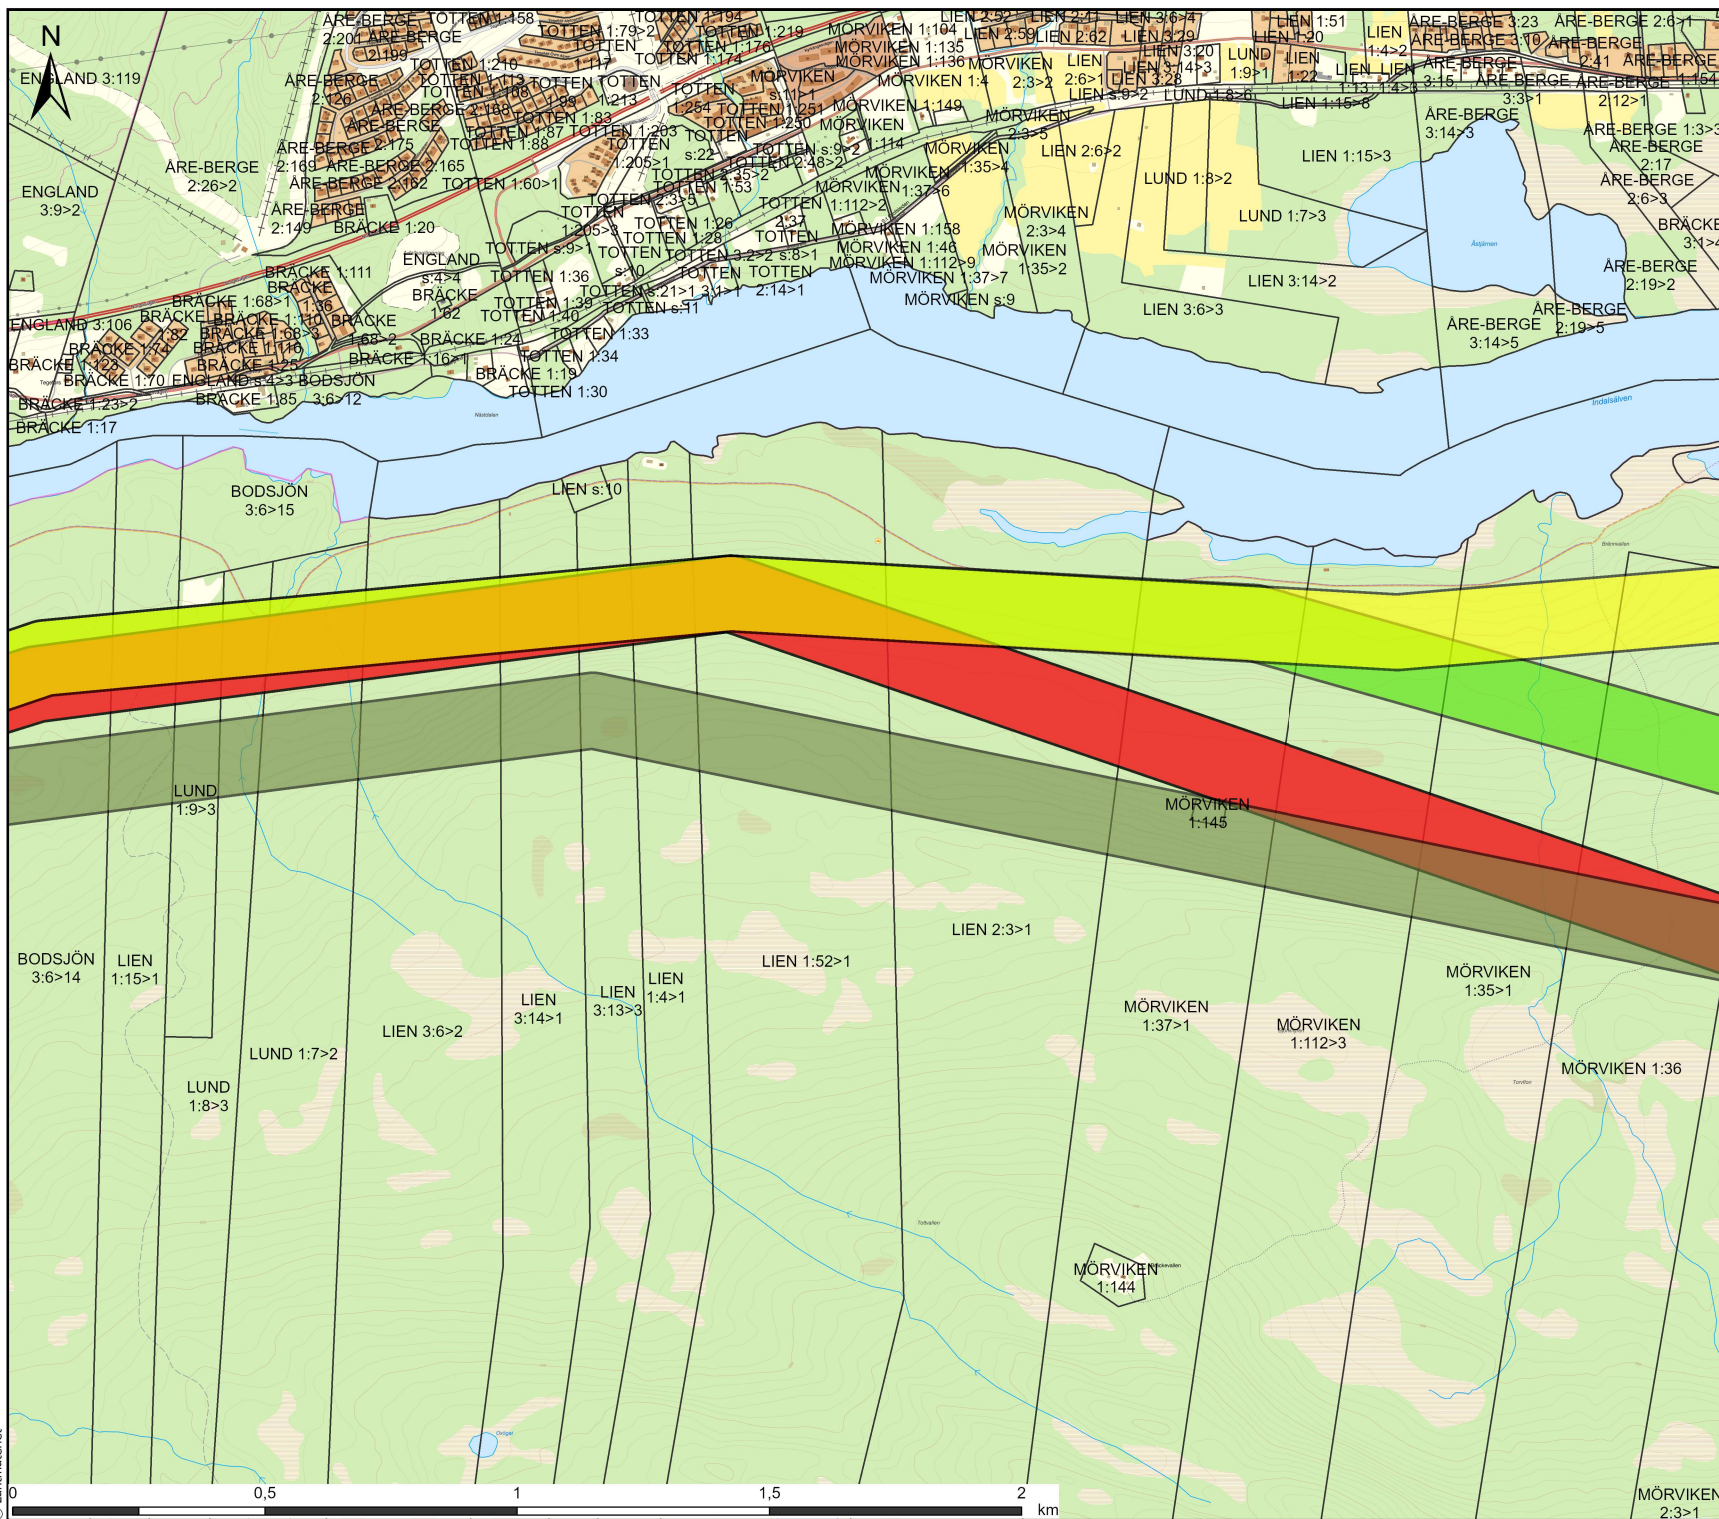

# Åredalen Fastigheter

Karta: 1/7  
 Ritad av: Tobias Öström  
 Datum: 2026-05-05  
 Kartprojektion: SWEREF99 TM  
 Skala: 1:15 000

## Teckenförklaring

- Korridor A1
- Korridor A2
- Korridor A3
- Korridor B1
- Korridor B2
- Korridor B3
- Korridor B4
- Korridor B5
- Kabel 1
- Kabel 2
- Fastighetsgräns