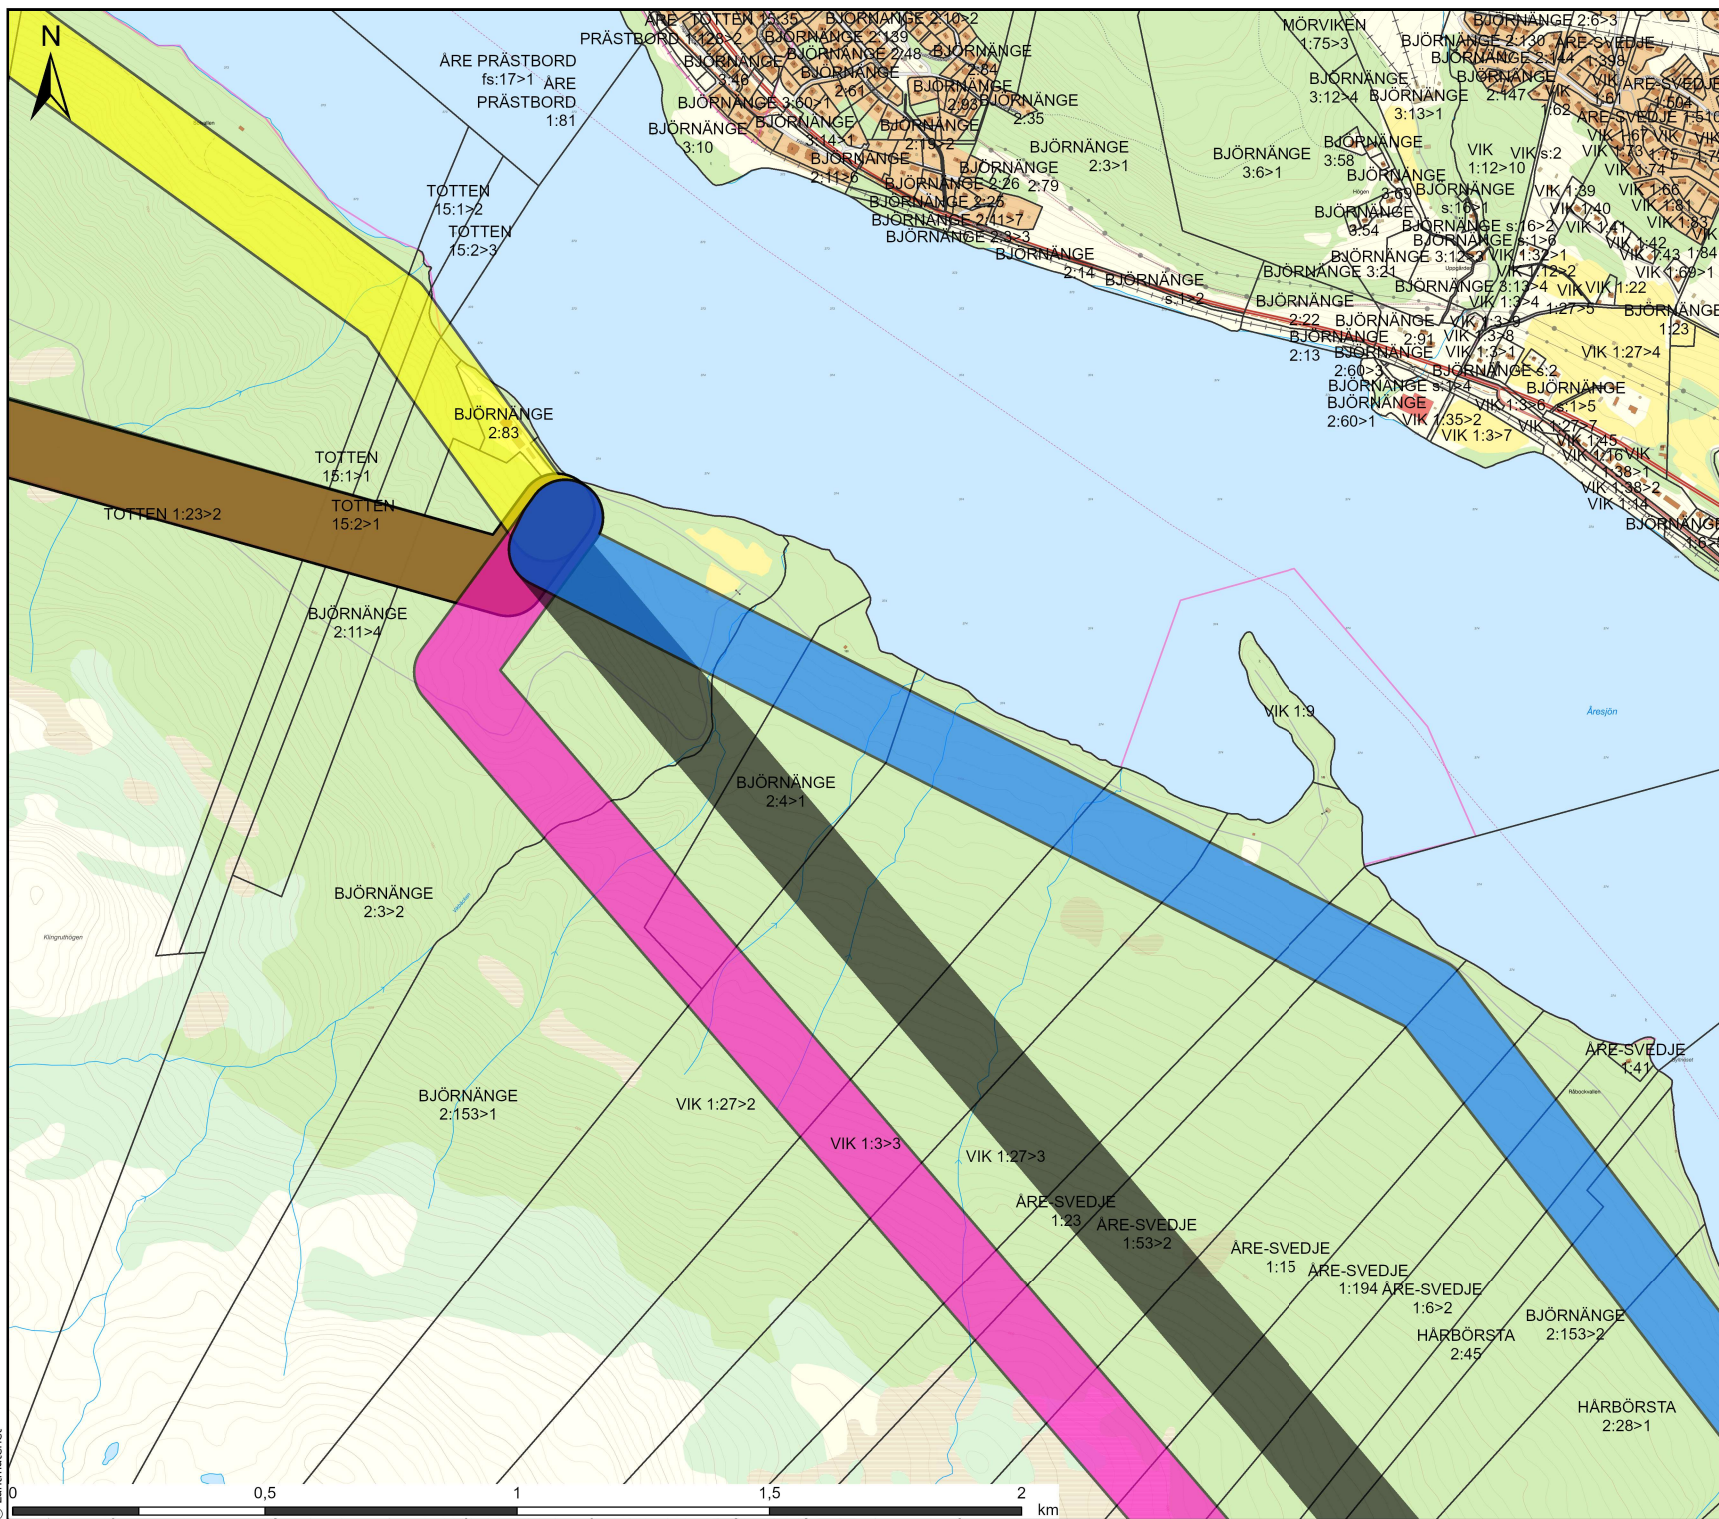

## Teckenförklaring

-  Korridor A1
-  Korridor A2
-  Korridor A3
-  Korridor B1
-  Korridor B2
-  Korridor B3
-  Korridor B4
-  Korridor B5
-  Kabel 1
-  Kabel 2
-  Fastighetsgräns

# Åredalen Fastigheter

Karta: 4/7

Ritad av: Tobias Öström

Datum: 2026-05-05

Kartprojektion: SWEREF99 TM

Skala: 1:15 000