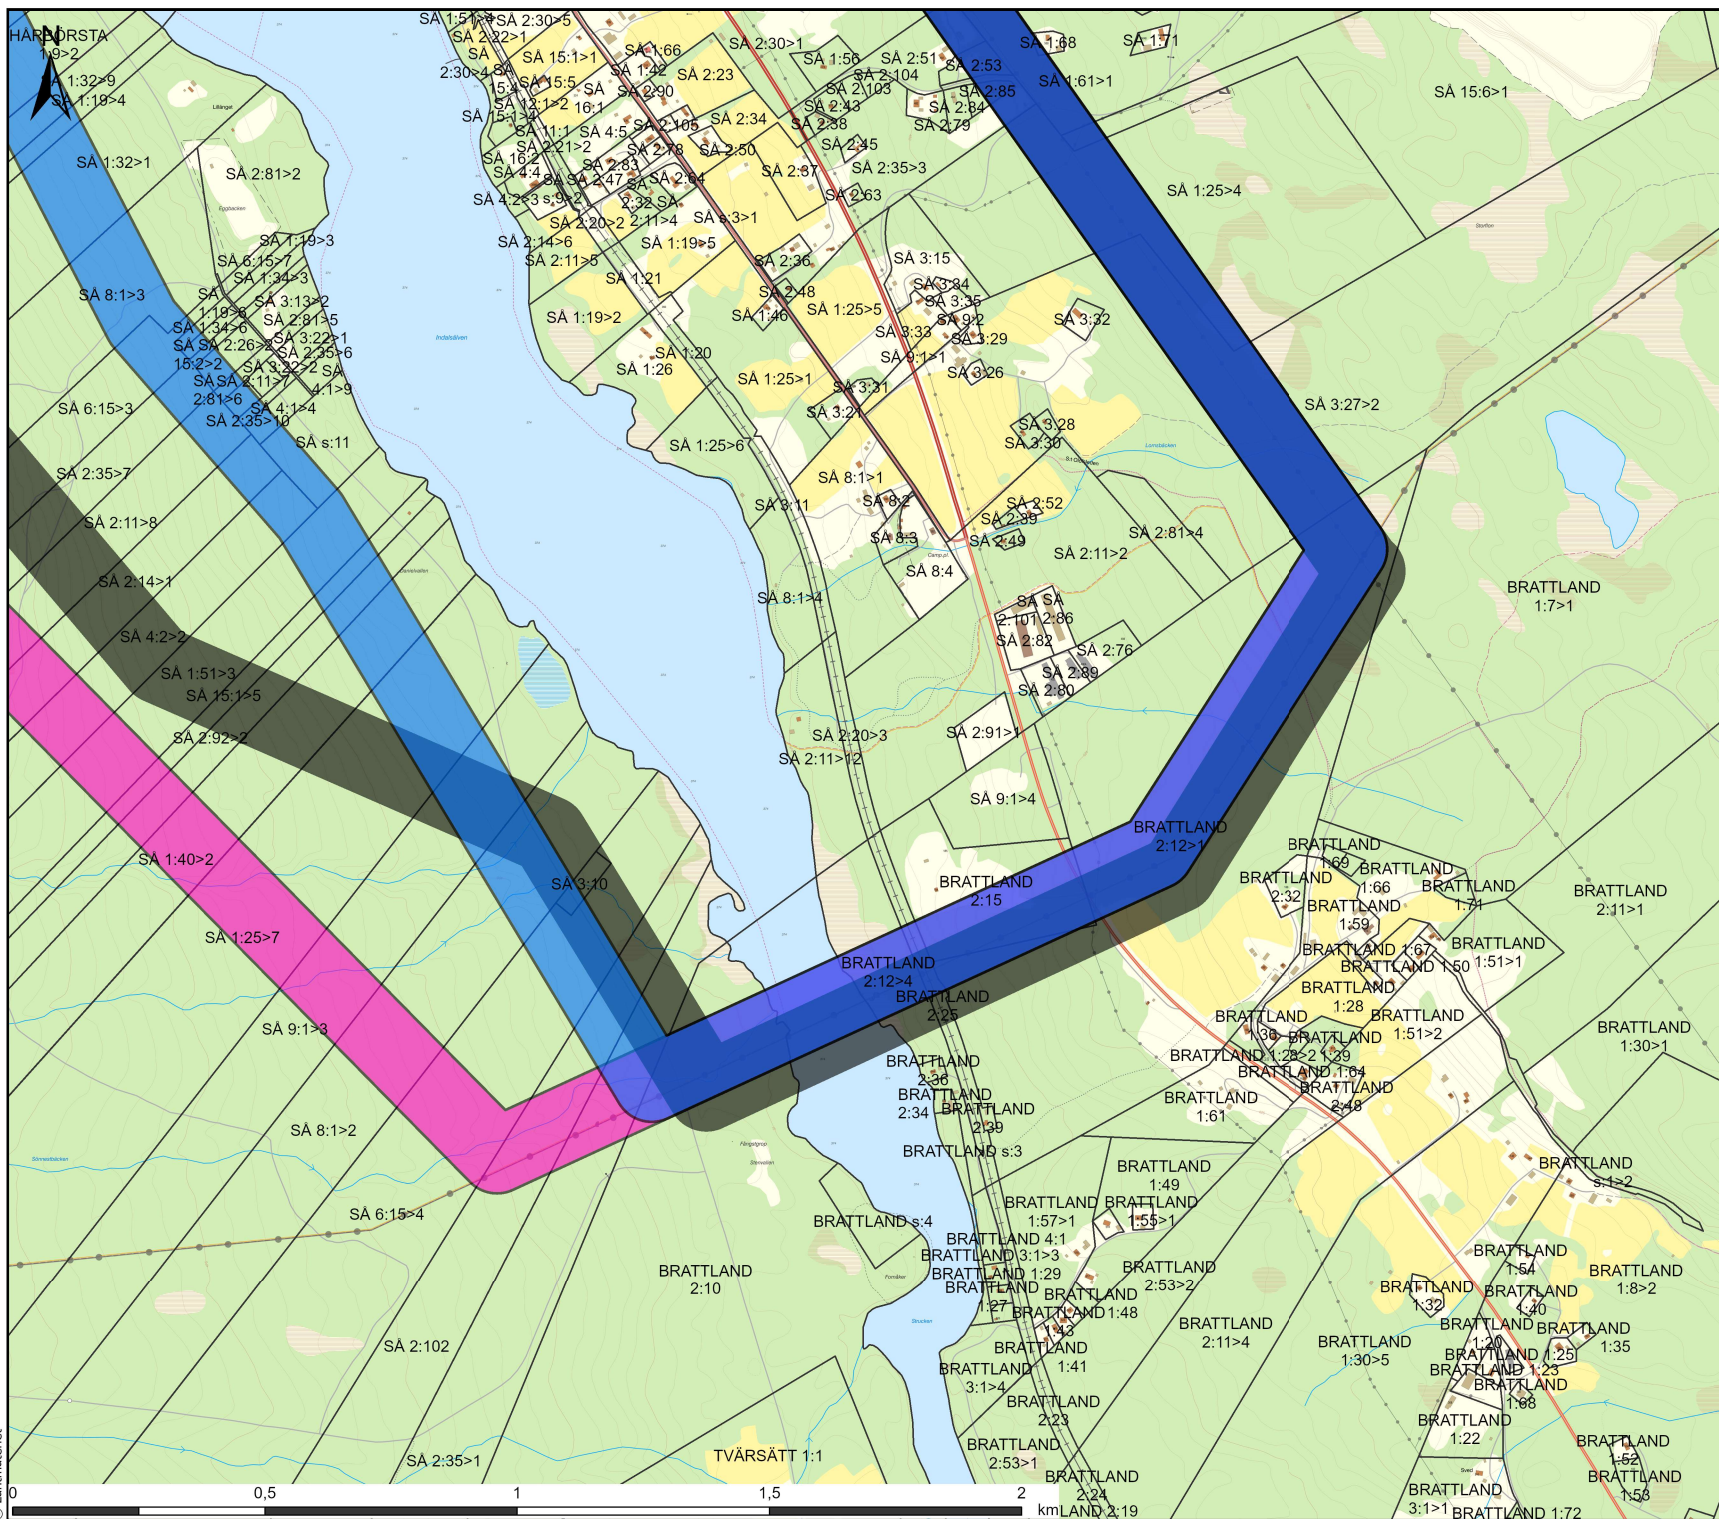

## Teckenförklaring

- Korridor A1
- Korridor A2
- Korridor A3
- Korridor B1
- Korridor B2
- Korridor B3
- Korridor B4
- Korridor B5
- Kabel 1
- Kabel 2
- Fastighetsgräns

# Åredalen Fastigheter

Karta: 5/7  
 Ritad av: Tobias Öström  
 Datum: 2026-05-05  
 Kartprojektion: SWEREF99 TM  
 Skala: 1:15 000